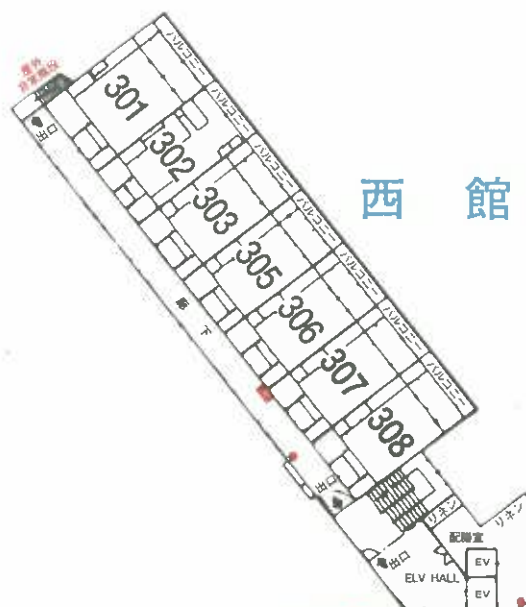

修学旅行宿泊施設概要

施設名	株式会社 菊池グランドホテル
HPアドレス	http://www.kikuchi-grandhotel.jp
E-mail	tsurutsuru@kikuchi-grandhotel.jp
部屋数	50室 収容人数:高校生250名 中・小学生270名迄可能
食事会場	阿蘇の間 168帖 (最大280名収容) 八峰の間 100帖 (最大140名収容)
大浴場	男子浴場 60名 / 打たせ湯・ジェットバス・酒樽風呂 女子浴場 30名 / 打たせ湯・ジェットバス・酒樽風呂・露天風呂 (男子⇄女子入替可能) 家族湯 10名 / ジェットバス※女子生徒優先 大浴場・家族湯共に時間により貸切対応可能
放送設備	館内廊下放送設備・各部屋電話機放送設備・非常時全館放送設備
エレベーター	館内2基(使用禁止の場合は張り紙対応)
自動販売機	ジュース類2基・ビール・アルコール等1基・タバコ1基 (使用禁止の場合は張り紙対応)
貴重品	各部屋用非常袋あり、フロントにて預かり可能
ルームキー	本館・東館36室:オートロック 西館14室 :開閉ともにルームキーにて
バリアフリー	玄関前スロープ。大浴場・家族湯手すり有り、1階に広めのトイレ有り
乗降場所	玄関前敷地内
部屋設備	洗面所・ウォシュレット・テレビ・エアコン・非常用懐中電灯
寝具	敷き・上げは館側で対応
客室電話	内・外線カット可能
非常口	本館・西館廊下のの両端、東館廊下の右側
避難場所	玄関前駐車場
非常時設備	火災報知器・火災通報電話・非常時館内放送設備
夜間警備	社員当直2名
関係機関	保健所:菊池保健所 熊本県菊池市隈府1272-10 TEL0968-25-4155 警察署:菊池警察署 熊本県菊池市隈府790 TEL0968-24-0110 消防署:菊池広域消防署 熊本県菊池市赤星2080 TEL0968-25-3053 病 院:菊池中央病院 熊本県菊池市隈府494 TEL0968-25-3141 病 院:菊池郡市医師会立病院 熊本県菊池市大琳寺75-3 TEL0968-25-2191

● 消火栓
● 消火器

西館

3F平面図

東館

4F平面図

本館

東館

西館

2F平面図

東館

本館

1F平面図

本館

東館