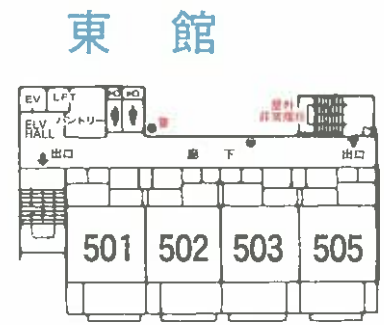

修学旅行宿泊施設概要

施設名	株式会社菊池グランドホテル
所在地	〒861-1331 熊本県菊池市隈府 1144-2 TEL0968-25-3111 FAX0968-25-3119
HP アドレス	http://www.kikuchi-grandhotel.jp
E-MAIL	tsurutsuru@kikuchi-grandhotel.jp
部屋数	50 室 収容人員 250 名 (高校生 250 名 中学・小学生 270 名まで可能)
食事会場	阿蘇の間 168 帖 (最大 280 名収容) 八峰の間 100 帖 (最大 140 名収容)
大浴場	男子大浴場 60 名 打たせ湯・ジェットバス・酒樽風呂 女子大浴場 30 名 打たせ湯・ジェットバス・酒樽風呂・露天風呂 (男子・女子浴場入替可能) 家族湯 10 名 ジェットバス (女生徒優先) 大浴場・家族湯時間により貸切り対応可能
放送設備	館内廊下放送設備・各部屋電話機放送設備・非常時全館放送設備
エレベーター	館内 2 基 (使用禁止の場合は張り紙対応)
自販機	ジュース 5 基 タバコ 1 基 ビール 3 基 (使用禁止の場合は張り紙対応)
貴重品	各部屋用貴重品袋有り フロント預かり可能
ルームキー	使用可 (学校側の指示による) マスターキー 1 本貸出し可能 本館・東館 36 部屋の鍵はオートロックキーです 西館 14 部屋は開閉ともにルームキーにて
バリアフリー	玄関前スロープ・大浴場家族湯手すり有り・1階に広めのトイレ
乗降場所	玄関前敷地内
部屋設備	ウォシュレットトイレ・洗面所・非常用懐中電灯・テレビ・エアコン・湯茶セット
寝具	敷き・上げは当館より
客室電話	内・外線カット可能
非常口	本館・西館部屋を出た廊下の両端 東館は部屋を出た廊下の右側
避難場所	玄関前駐車場
非常時設備	火災通報設備・火災通報電話・非常時間内放送設備
夜間警備員	社員当直 3 名
関係機関	保健所 菊池保健所 熊本県菊池市隈府 1272-10 TEL0968-25-4155 警察署 菊池警察署 熊本県菊池市隈府 790 TEL0968-24-0110 消防署 菊池広域消防署 熊本県菊池市赤星 2080 TEL0968-25-3053 病院 菊池中央病院 熊本県菊池市隈府 494 TEL0968-25-3141 病院 菊池郡市医師会立病院 熊本県菊池市大琳寺 75-3 TEL0968-25-2191

● 消火栓
● 消火器

西館

3F平面図

東館

4F平面図

本館

東館

西館