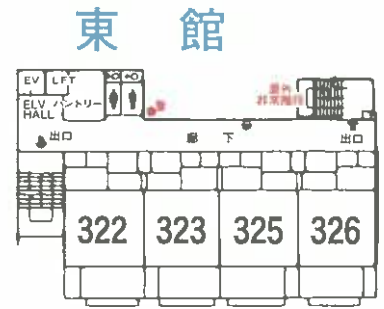

修学旅行宿泊施設概要

施設名	株式会社菊池グランドホテル
所在地	〒861-1331 熊本県菊池市隈府 1144-2 TEL0968-25-3111 FAX0968-25-3119
HP アドレス	http://www.kikuchi-grandhotel.jp
E-MAIL	tsurutsuru@kikuchi-grandhotel.jp
部屋数	50 室 収容人員 250 名 (高校生 250 名 中学・小学生 270 名まで可能)
食事会場	阿蘇の間 168 帖 (最大 280 名収容) 八峰の間 100 帖 (最大 140 名収容)
大浴場	男子大浴場 60 名 打たせ湯・ジェットバス・酒樽風呂 女子大浴場 30 名 打たせ湯・ジェットバス・酒樽風呂・露天風呂 (男子・女子浴場入替可能) 家族湯 10 名 ジェットバス (女生徒優先) 大浴場・家族湯時間により貸切り対応可能
放送設備	館内廊下放送設備・各部屋電話機放送設備・非常時全館放送設備
エレベーター	館内 2 基 (使用禁止の場合は張り紙対応)
自販機	ジュース 5 基 タバコ 1 基 ビール 3 基 (使用禁止の場合は張り紙対応)
貴重品	各部屋用貴重品袋有り フロント預かり可能
ルームキー	使用可 (学校側の指示による) マスターキー 1 本貸出し可能 本館・東館 36 部屋の鍵はオートロックキーです 西館 14 部屋は開閉ともにルームキーにて
バリアフリー	玄関前スロープ・大浴場家族湯手すり有り・1階に広めのトイレ
乗降場所	玄関前敷地内
部屋設備	ウォシュレットトイレ・洗面所・非常用懐中電灯・テレビ・エアコン・湯茶セット
寝具	敷き・上げは当館より
客室電話	内・外線カット可能
非常口	本館・西館部屋を出た廊下の両端 東館は部屋を出た廊下の右側
避難場所	玄関前駐車場
非常時設備	火災通報設備・火災通報電話・非常時間内放送設備
夜間警備員	社員当直 3 名
関係機関	保健所 菊池保健所 熊本県菊池市隈府 1272-10 TEL0968-25-4155 警察署 菊池警察署 熊本県菊池市隈府 790 TEL0968-24-0110 消防署 菊池広域消防署 熊本県菊池市赤星 2080 TEL0968-25-3053 病院 菊池中央病院 熊本県菊池市隈府 494 TEL0968-25-3141 病院 菊池郡市医師会立病院 熊本県菊池市大琳寺 75-3 TEL0968-25-2191

● 消火栓
● 消火器

西館

3F平面図

東館

4F平面図

本館

東館

西館

2F平面図

東館

本館

1F平面図

本館

東館