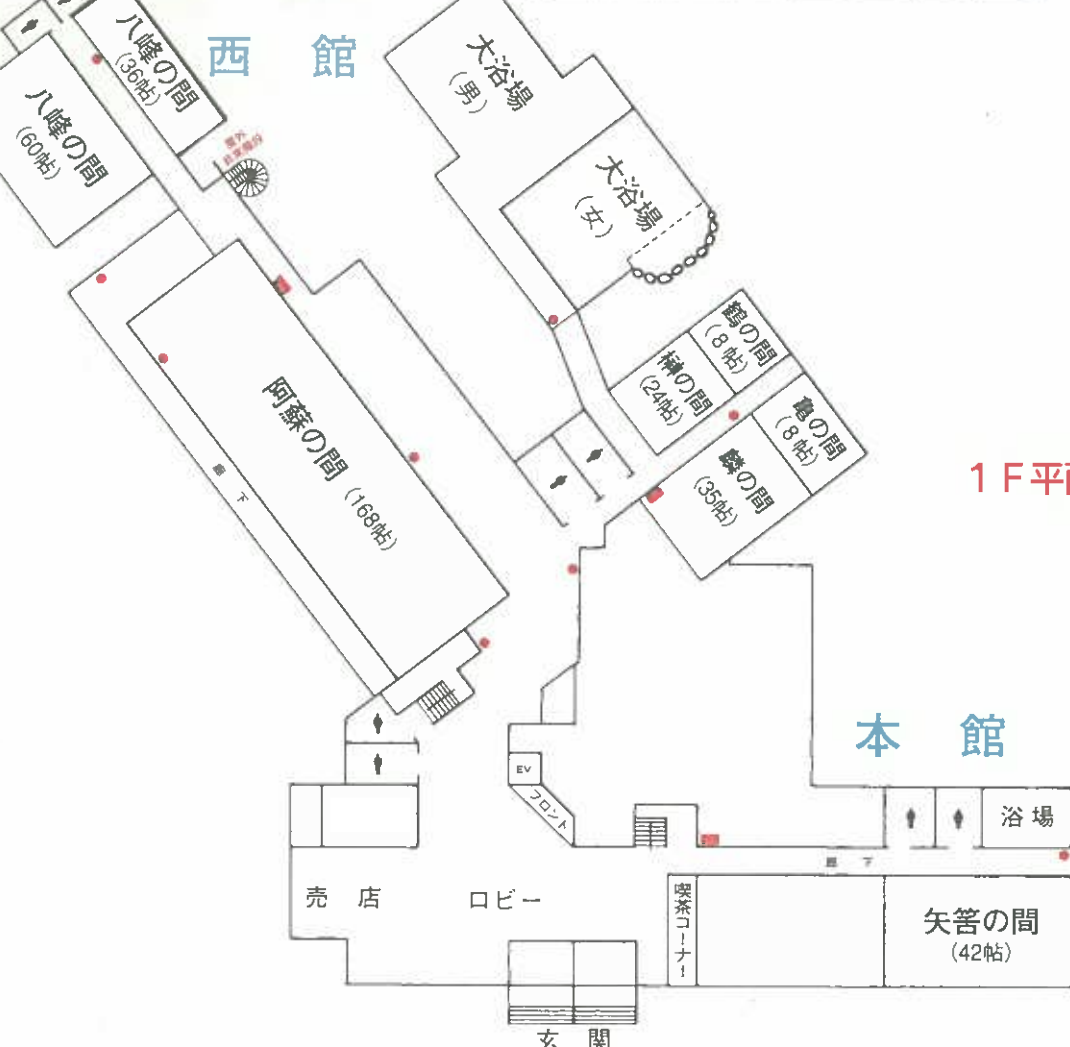

修学旅行宿泊施設概要

施設名	株式会社菊池グランドホテル
所在地	〒861-1331 熊本県菊池市隈府 1144-2 TEL0968-25-3111 FAX0968-25-3119
HP アドレス	http://www.kikuchi-grandhotel.jp
E-MAIL	tsurutsuru@kikuchi-grandhotel.jp
部屋数	50 室 収容人員 250 名 (高校生 250 名 中学・小学生 270 名まで可能)
食事会場	阿蘇の間 168 帖 (最大 280 名収容) 八峰の間 100 帖 (最大 140 名収容)
大浴場	男子大浴場 60 名 打たせ湯・ジェットバス・酒樽風呂 女子大浴場 30 名 打たせ湯・ジェットバス・酒樽風呂・露天風呂 (男子・女子浴場入替可能) 家族湯 10 名 ジェットバス (女生徒優先) 大浴場・家族湯時間により貸切り対応可能
放送設備	館内廊下放送設備・各部屋電話機放送設備・非常時全館放送設備
エレベーター	館内 2 基 (使用禁止の場合は張り紙対応)
自販機	ジュース 5 基 タバコ 1 基 ビール 3 基 (使用禁止の場合は張り紙対応)
貴重品	各部屋用貴重品袋有り フロント預かり可能
ルームキー	使用可 (学校側の指示による) マスターキー 1 本貸出し可能 本館・東館 36 部屋の鍵はオートロックキーです 西館 14 部屋は開閉ともにルームキーにて
バリアフリー	玄関前スロープ・大浴場家族湯手すり有り・1階に広めのトイレ
乗降場所	玄関前敷地内
部屋設備	ウォシュレットトイレ・洗面所・非常用懐中電灯・テレビ・エアコン・湯茶セット
寝具	敷き・上げは当館より
客室電話	内・外線カット可能
非常口	本館・西館部屋を出た廊下の両端 東館は部屋を出た廊下の右側
避難場所	玄関前駐車場
非常時設備	火災通報設備・火災通報電話・非常時間内放送設備
夜間警備員	社員当直 3 名
関係機関	保健所 菊池保健所 熊本県菊池市隈府 1272-10 TEL0968-25-4155 警察署 菊池警察署 熊本県菊池市隈府 790 TEL0968-24-0110 消防署 菊池広域消防署 熊本県菊池市赤星 2080 TEL0968-25-3053 病院 菊池中央病院 熊本県菊池市隈府 494 TEL0968-25-3141 病院 菊池郡市医師会立病院 熊本県菊池市大琳寺 75-3 TEL0968-25-2191

● 消火栓
● 消火器

西館

3F平面図

東館

4F平面図

本館

東館

西館

2F平面図

東館

本館

1F平面図

本館

東館