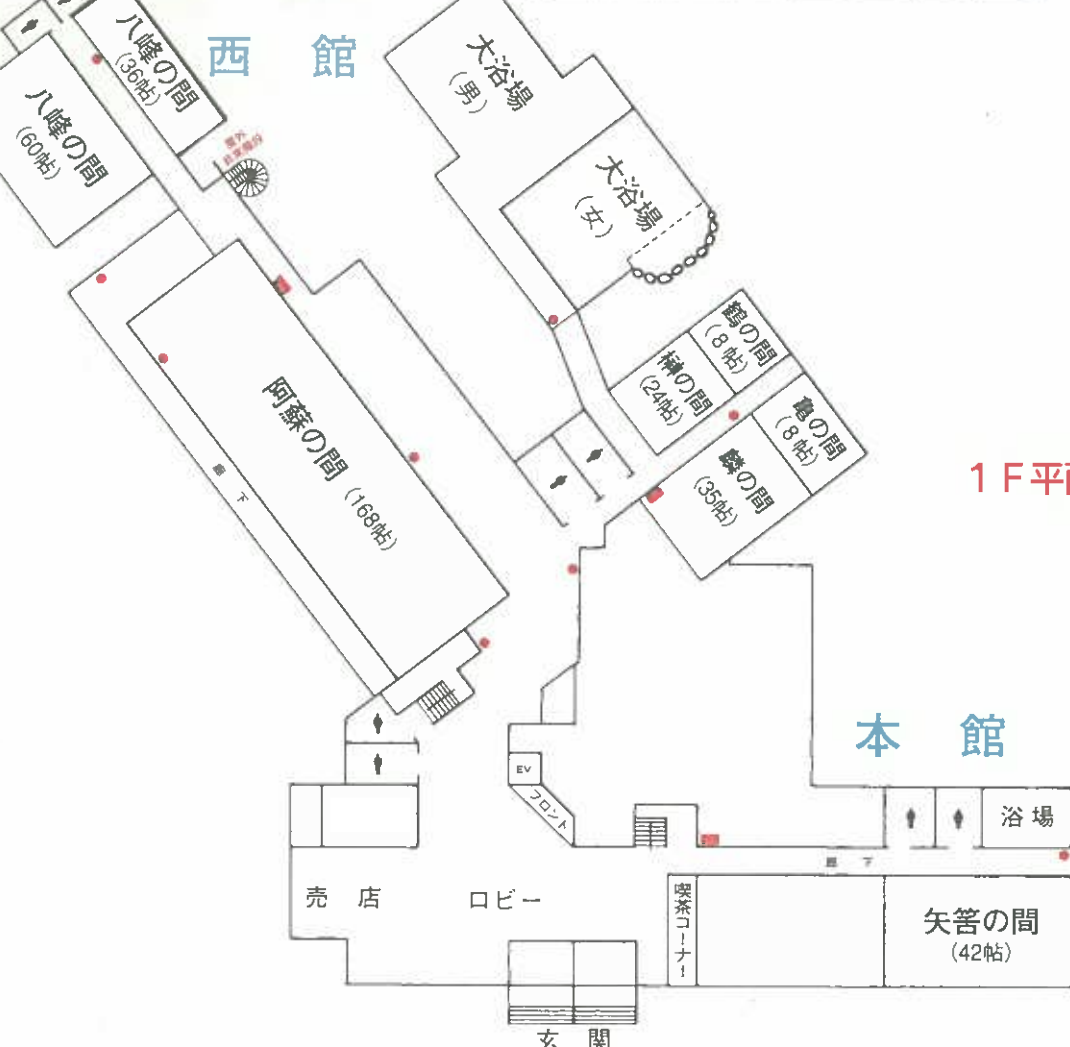

修学旅行宿泊施設概要

施設名	株式会社 菊池グランドホテル
HPアドレス	http://www.kikuchi-grandhotel.jp
E-mail	tsurutsuru@kikuchi-grandhotel.jp
部屋数	50室 収容人数:高校生250名 中・小学生270名迄可能
食事会場	阿蘇の間 168帖 (最大280名収容) 八峰の間 100帖 (最大140名収容)
大浴場	男子浴場 60名 / 打たせ湯・ジェットバス・酒樽風呂 女子浴場 30名 / 打たせ湯・ジェットバス・酒樽風呂・露天風呂 (男子⇄女子入替可能) 家族湯 10名 / ジェットバス※女子生徒優先 大浴場・家族湯共に時間により貸切対応可能
放送設備	館内廊下放送設備・各部屋電話機放送設備・非常時全館放送設備
エレベーター	館内2基(使用禁止の場合は張り紙対応)
自動販売機	ジュース類2基・ビール・アルコール等1基・タバコ1基 (使用禁止の場合は張り紙対応)
貴重品	各部屋用非常袋あり、フロントにて預かり可能
ルームキー	本館・東館36室:オートロック 西館14室 :開閉ともにルームキーにて
バリアフリー	玄関前スロープ。大浴場・家族湯手すり有り、1階に広めのトイレ有り
乗降場所	玄関前敷地内
部屋設備	洗面所・ウォシュレット・テレビ・エアコン・非常用懐中電灯
寝具	敷き・上げは館側で対応
客室電話	内・外線カット可能
非常口	本館・西館廊下のの両端、東館廊下の右側
避難場所	玄関前駐車場
非常時設備	火災報知器・火災通報電話・非常時館内放送設備
夜間警備	社員当直2名
関係機関	保健所:菊池保健所 熊本県菊池市隈府1272-10 TEL0968-25-4155 警察署:菊池警察署 熊本県菊池市隈府790 TEL0968-24-0110 消防署:菊池広域消防署 熊本県菊池市赤星2080 TEL0968-25-3053 病 院:菊池中央病院 熊本県菊池市隈府494 TEL0968-25-3141 病 院:菊池郡市医師会立病院 熊本県菊池市大琳寺75-3 TEL0968-25-2191

● 消火栓
● 消火器

西館

3F平面図

東館

4F平面図

本館

東館

西館

2F平面図

東館

本館

1F平面図

本館

東館