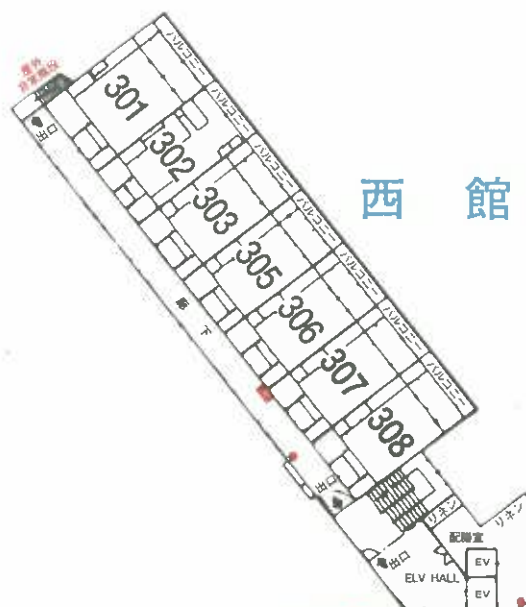

修学旅行宿泊施設概要

施設名	株式会社菊池グランドホテル
所在地	〒861-1331 熊本県菊池市隈府 1144-2 TEL0968-25-3111 FAX0968-25-3119
HP アドレス	http://www.kikuchi-grandhotel.jp
E-MAIL	tsurutsuru@kikuchi-grandhotel.jp
部屋数	50 室 収容人員 250 名 (高校生 250 名 中学・小学生 270 名まで可能)
食事会場	阿蘇の間 168 帖 (最大 280 名収容) 八峰の間 100 帖 (最大 140 名収容)
大浴場	男子大浴場 60 名 打たせ湯・ジェットバス・酒樽風呂 女子大浴場 30 名 打たせ湯・ジェットバス・酒樽風呂・露天風呂 (男子・女子浴場入替可能) 家族湯 10 名 ジェットバス (女生徒優先) 大浴場・家族湯時間により貸切り対応可能
放送設備	館内廊下放送設備・各部屋電話機放送設備・非常時全館放送設備
エレベーター	館内 2 基 (使用禁止の場合は張り紙対応)
自販機	ジュース 5 基 タバコ 1 基 ビール 3 基 (使用禁止の場合は張り紙対応)
貴重品	各部屋用貴重品袋有り フロント預かり可能
ルームキー	使用可 (学校側の指示による) マスターキー 1 本貸出し可能 本館・東館 36 部屋の鍵はオートロックキーです 西館 14 部屋は開閉ともにルームキーにて
バリアフリー	玄関前スロープ・大浴場家族湯手すり有り・1階に広めのトイレ
乗降場所	玄関前敷地内
部屋設備	ウォシュレットトイレ・洗面所・非常用懐中電灯・テレビ・エアコン・湯茶セット
寝具	敷き・上げは当館より
客室電話	内・外線カット可能
非常口	本館・西館部屋を出た廊下の両端 東館は部屋を出た廊下の右側
避難場所	玄関前駐車場
非常時設備	火災通報設備・火災通報電話・非常時間内放送設備
夜間警備員	社員当直 3 名
関係機関	保健所 菊池保健所 熊本県菊池市隈府 1272-10 TEL0968-25-4155 警察署 菊池警察署 熊本県菊池市隈府 790 TEL0968-24-0110 消防署 菊池広域消防署 熊本県菊池市赤星 2080 TEL0968-25-3053 病院 菊池中央病院 熊本県菊池市隈府 494 TEL0968-25-3141 病院 菊池郡市医師会立病院 熊本県菊池市大琳寺 75-3 TEL0968-25-2191

● 消火栓
● 消火器

西館

3F平面図

東館

4F平面図

本館

東館

西館

2F平面図

東館

本館

1F平面図

本館

東館